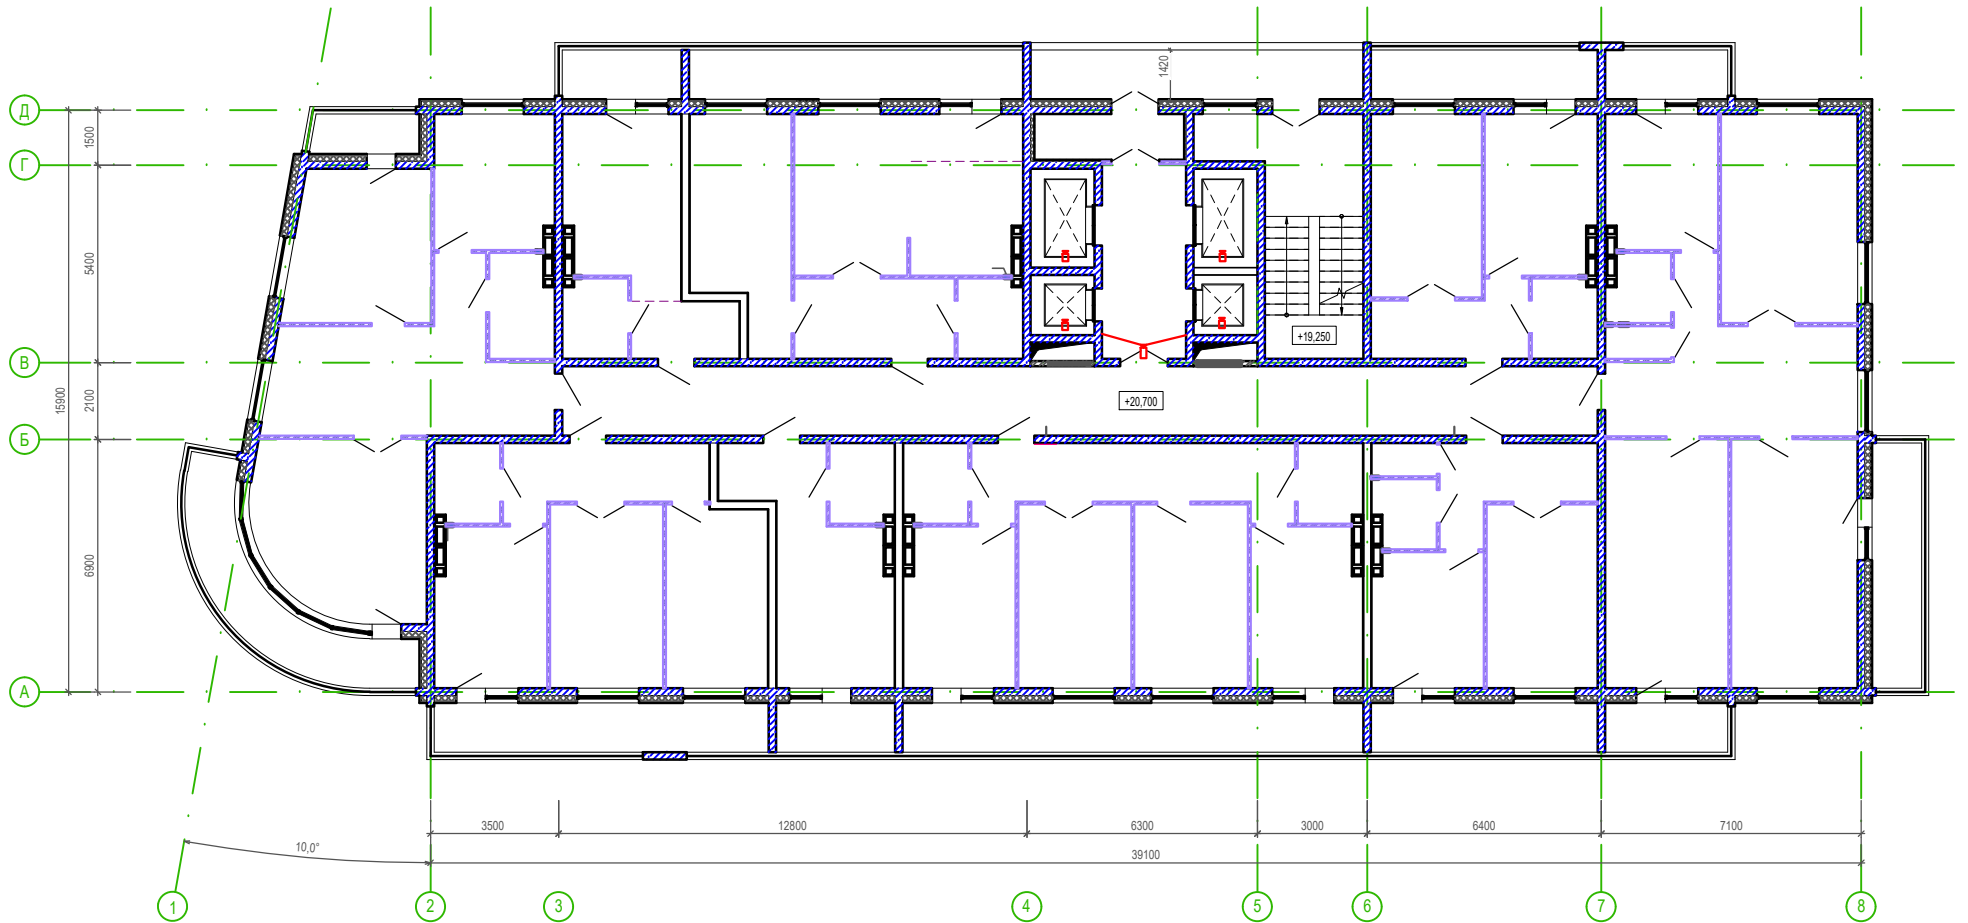

План на отм. +20,700

Обзорная камера в лифтовых холлах на каждом этаже

Обзорная камера лифтах , 4 лифта, 4 камеры.

						Многоквартирный жилой дом № 2 в районе ул. Гоголя, г. Владивостока.		
Изм.	Коп.уч.	Лист	№ док.	Подпись	Дата	Многоквартирный жилой дом №2		
Разраб.						Стадия	Лист	Листов
Проверил								
Н. контр.						План на отм. + 20,700		